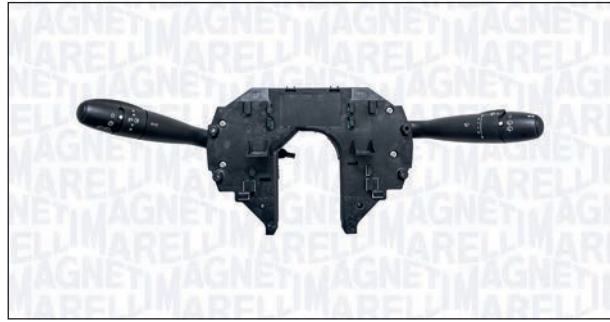

DA52042

000052042010

PIN

4

CITROËN

C4 Grand Picasso I (UA_)

10/06 →

C4 Picasso I (UD_)

02/07 → 08/13

DA52043

000052043010

PIN

4

CITROËN

C4 Coupé (LA_)

11/04 → 07/11

C4 I (LC_)

11/04 → 07/11

C4 Tre volumi

07/06 →

DA52044

000052044010

PIN

CITROËN

C4 Coupé (LA_)

11/04 → 07/11

C4 Grand Picasso I (UA_)

10/06 →

C4 I (LC_)

11/04 → 07/11

C4 Picasso I (UD_)

02/07 → 08/13

C4 Tre volumi

07/06 →

DA52045

000052045010

PIN

25

PEUGEOT

207 (WA_, WC_)

02/06 →

207 SW (WK_)

02/07 →

207 Van

04/07 →