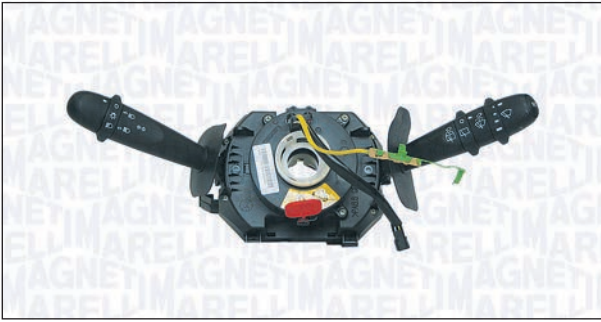

PIN

ALFA ROMEO

147 (937_)	01/01 → 03/10
------------	---------------

DA50045

000050045010

PIN

ALFA ROMEO

147 (937_)