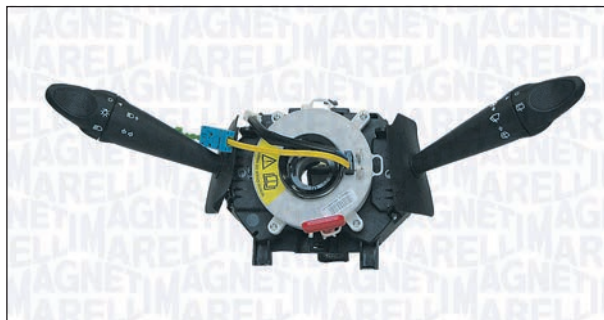

01/98 → 01/10

SEICENTO / 600 Van (287_)

01/98 → 01/10

DA43131

000043131010

PIN

FIAT

BRAVA (182_)