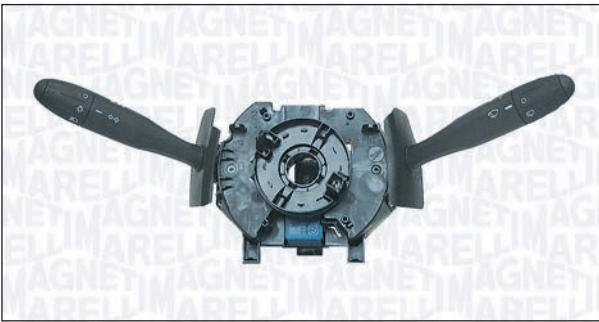

DA43093 **000043093010**

<i>i</i>	PIN	
	29	
LANCIA		
Y (840_)	11/95 → 09/03	

DA43110 **000043110010**