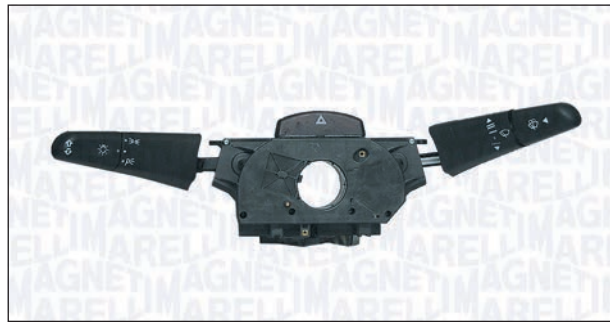

LANCIA

YPSILON (843_) 10/03 → 12/11

DA50078

000050078010