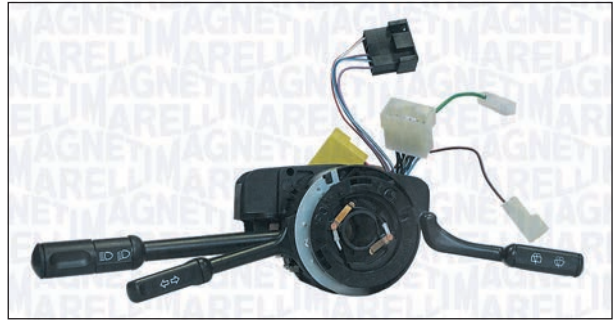

PANDA Van (141_)

01/86 → 02/04

DA42391

000042391010

PIN

18

FIAT

UNO (146_)