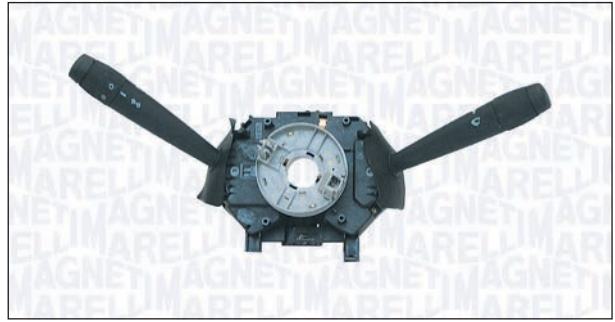

FIAT

PALIO (178BX) 04/96 →

PALIO Weekend (178_) 04/96 →

DA43194

000043194010

PIN

28

FIAT

PALIO (178BX) 04/96 →

PALIO Weekend (178_) 04/96 →

SIENA (178_) 04/96 → 12/09

STRADA Pick-up (178_) 06/99 → 12/06

DA43195

000043195010