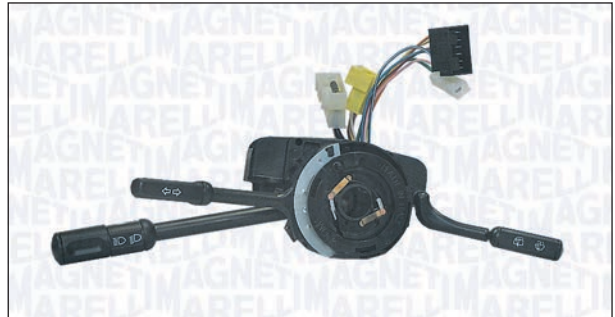

PIN

18

FIAT

UNO (146_) 01/83 → 08/00