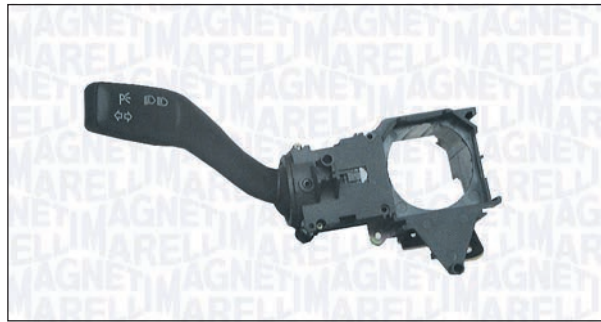

PIN

3

AUDI

A4 (8E2, B6)	11/00 → 12/04
A4 (8EC, B7)	11/04 → 06/08
A4 Avant (8E5, B6)	04/01 → 12/04
A4 Avant (8ED, B7)	11/04 → 06/08
A4 Cabriolet (8H7, B6, 8HE, B7)	04/02 → 03/09
A6 (4F2, C6)	05/04 → 03/11
A6 Avant (4F5, C6)	03/05 → 08/11
A8 (4E_)	10/02 → 07/10
Q7 (4L)	03/06 → 08/15

DA50141

000050141010