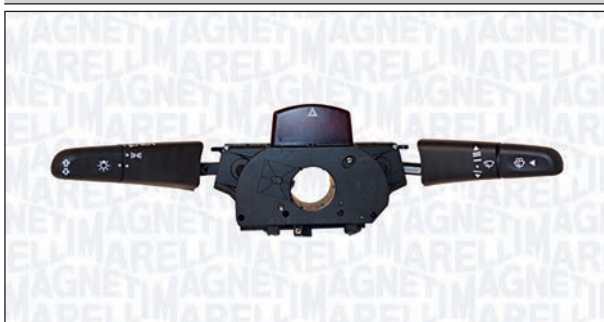

DA50199 000050199010

<i>i</i>	PIN	
	22	

MERCEDES-BENZ

CLASSE V (638/2)	09/96 → 07/03
SPRINTER 2-t Autobus (901, 902)	02/95 → 05/06
SPRINTER 2-t Furgonato (901, 902)	02/95 → 05/06
SPRINTER 2-t Pianale piatto/Telaio (901, 902)	01/95 → 05/06
SPRINTER 3-t Autobus (903)	02/95 → 05/06
SPRINTER 3-t Furgonato (903)	02/95 → 05/06
SPRINTER 3-t Pianale piatto/Telaio (903)	02/95 →
SPRINTER 4-t Autobus (904)	02/96 → 05/06
SPRINTER 4-t Furgonato (904)	02/96 → 05/06
SPRINTER 4-t Pianale piatto/Telaio (904)	02/96 → 05/06

DA50199 000050199010

MERCEDES-BENZ	
VITO Autobus (638)	02/96 → 07/03
VITO Furgonato (638)	03/97 → 07/03