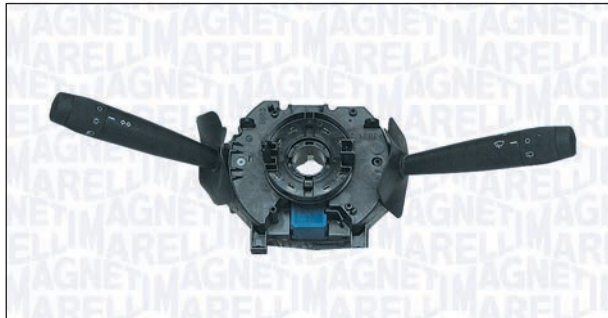

MEGANE I Classic (LA0/1_)

09/96 → 08/03

MEGANE I Coach (DA0/1_)

03/96 → 08/03

MEGANE I Grandtour (KA0/1_)

03/99 → 08/03

DA50119

000050119010