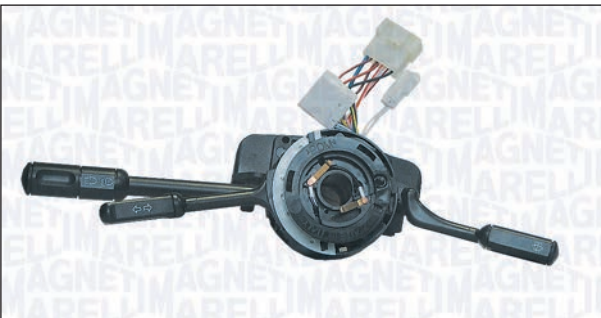

DA43038 000043038010

<i>i</i>	PIN	

	16	

FIAT

ELBA CSL (146_)	04/86 → 12/96

FIORINO (147_)	01/80 → 10/93

FIORINO Furgonato (146_)	01/88 → 05/01

FIORINO Pick up (146_)	01/88 → 05/01

INNOCENTI

ELBA (146)	08/91 → 12/96