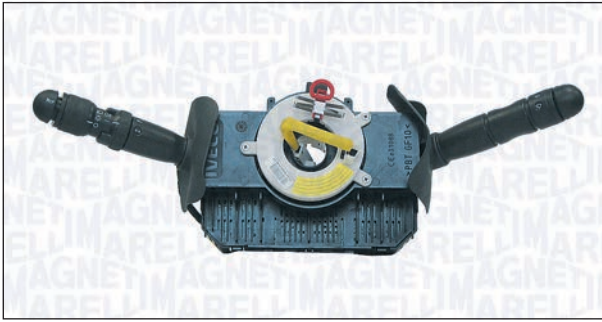

DA43153

000043153010

PIN

28

IVECO

DAILY III Cassone / Furgonato / Promiscuo 05/99 → 07/07

DAILY III Pianale piatto/Telaio 05/99 → 04/06

DA43156

000043156010