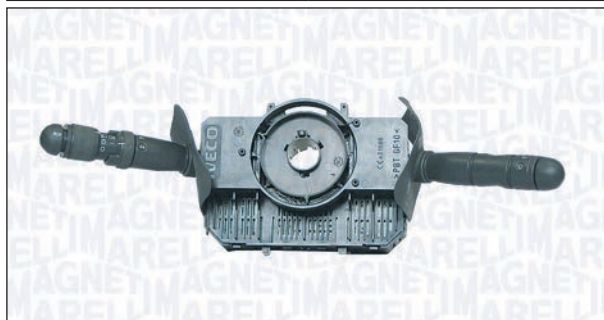

PIN

24

IVECO

DAILY III Cassone / Furgonato / Promiscuo

05/99 → 07/07

DAILY III Pianale piatto/Telaio

05/99 → 04/06