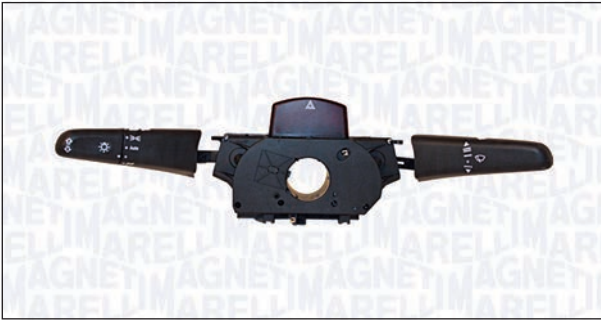

DA50214

000050214010

PIN

22