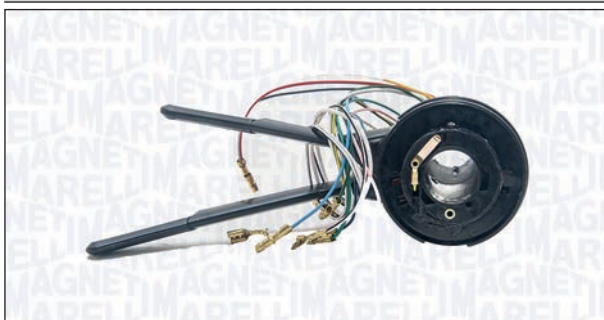

DA40305 000040305010

FIAT

500	01/65 → 01/76