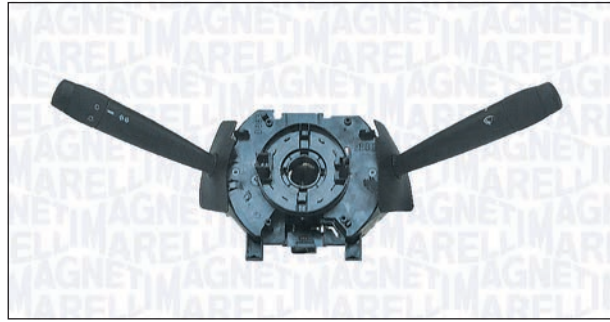

FIAT

PUNTO (176_)	09/93 → 09/99
PUNTO Van (176_)	04/96 → 02/00

DA43118

000043118010

PIN

29

FIAT

SEICENTO / 600 (187_)	01/98 → 01/10
SEICENTO / 600 Van (287_)	01/98 → 01/10

DA43116

000043116010