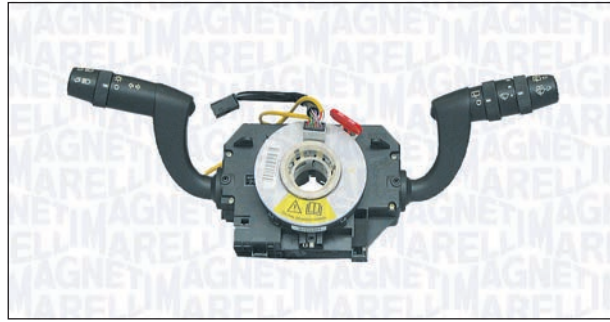

LANCIA

MUSA (350_) 10/04 → 09/12

DA50073

000050073010

PIN