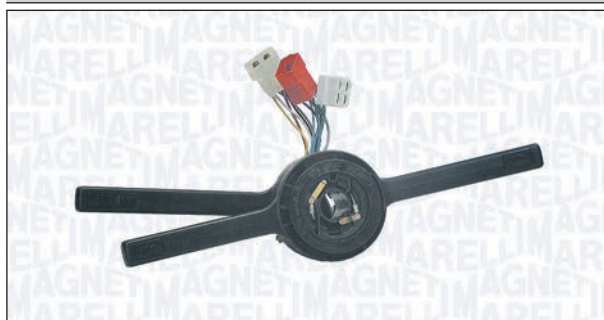

DA41410 000041410010

FIAT

PANDA (141_)	10/80 → 07/04

PANDA Van (141_)	01/86 → 02/04