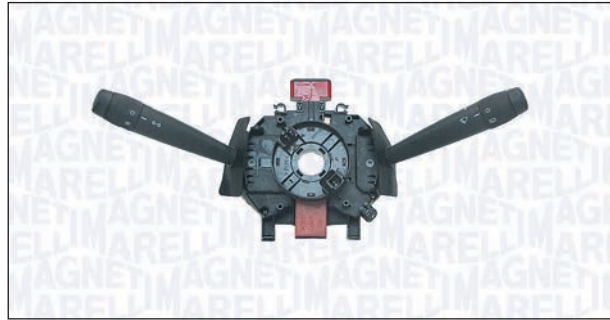

DA43014

000043014010

i PIN

16

FIAT

TEMPRA (159_) 03/90 → 08/96

TEMPRA S.W. (159_) 03/90 → 08/96

DA43020

000043020010

i PIN

18

ALFA ROMEO

155 (167_) 01/92 → 12/97

DA43023

000043023010

i PIN

FIAT

PUNTO (176_) 09/93 → 09/99

DA43026

000043026010

i PIN

16

CITROËN

JUMPER Autobus (230P) 02/94 → 04/02

JUMPER Autobus (244, Z_) 04/02 →

JUMPER Furgonato (230L) 02/94 → 04/02

JUMPER Furgonato (244) 04/02 →

JUMPER Pianale piatto/Telaio (230) 03/94 → 04/02

JUMPER Pianale piatto/Telaio (244) 04/02 →

FIAT

DUCATO Autobus (230_) 03/94 → 04/02

DUCATO Furgonato (280_) 01/82 → 08/90

DUCATO Furgonato (290_) 03/89 → 03/94

DUCATO Panorama (280_) 07/82 → 08/90

DUCATO Panorama (290_) 07/90 → 03/94

DUCATO Pianale piatto/Telaio (230_) 03/94 → 04/02

DUCATO Pianale piatto/Telaio (290_) 03/89 → 03/94