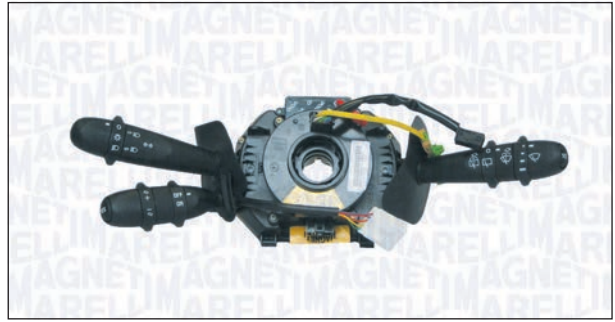

PIN

ALFA ROMEO

147 (937_)

01/01 → 03/10

DA50048

000050048010