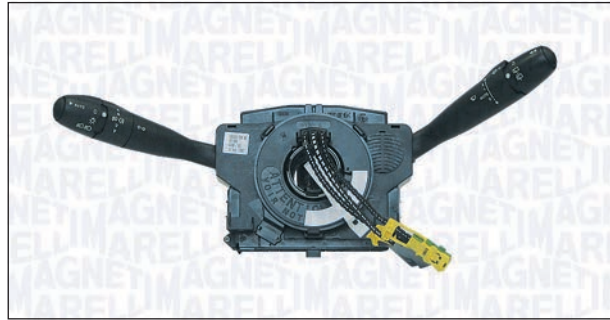

000050133010

PIN

24

PEUGEOT

206+ (T3E)

01/09 →

307 (3A/C)

08/00 →