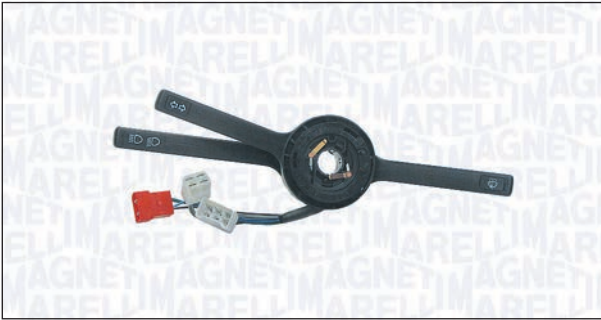

PIN

13

FIAT

PANDA (141_)

10/80 → 07/04

PANDA Van (141_)

01/86 → 02/04

DA42391

000042391010