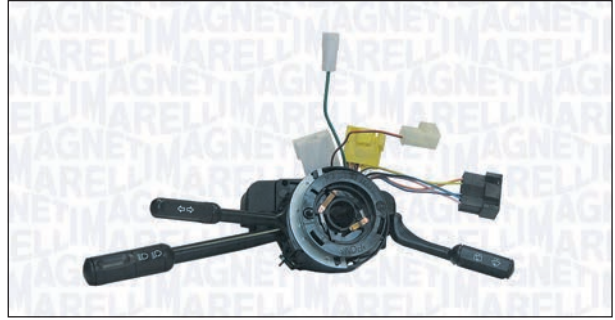

PIN

19

FIAT

UNO (146_)

01/83 → 08/00

DA42374

000042374010