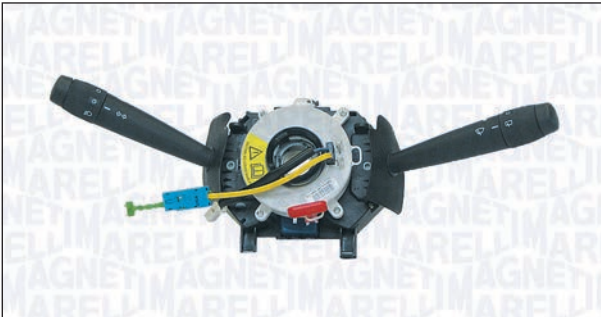

DA43118

000043118010

PIN

29

FIAT

SEICENTO / 600 (187_)	01/98 → 01/10
SEICENTO / 600 Van (287_)	01/98 → 01/10

DA43116

000043116010