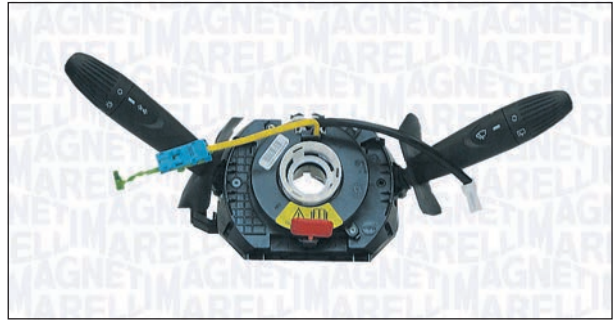

DA43153

000043153010

PIN

28

IVECO

DAILY III Cassone / Furgonato / Promiscuo 05/99 → 07/07

DAILY III Pianale piatto/Telaio 05/99 → 04/06

DA43156

000043156010

PIN

29

FIAT

PUNTO (188_) 09/99 → 03/12

PUNTO Van (188_) 02/00 → 10/09

DA43154

000043154010

PIN

34

IVECO

DAILY III Cassone / Furgonato / Promiscuo 05/99 → 07/07

DAILY III Pianale piatto/Telaio 05/99 → 04/06

DA43164

000043164010

PIN

18

FIAT

UNO (146_) 01/83 → 08/00