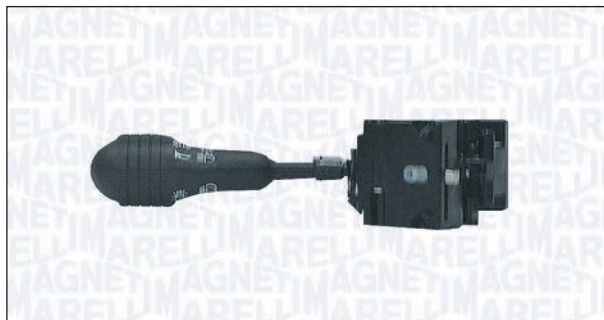

DJ0092
510033544501

PIN

10

PEUGEOT

405 I (15B)	01/87 → 12/93
405 I Break (15E)	05/88 → 08/92

DJ0152
510034099001

PIN

10