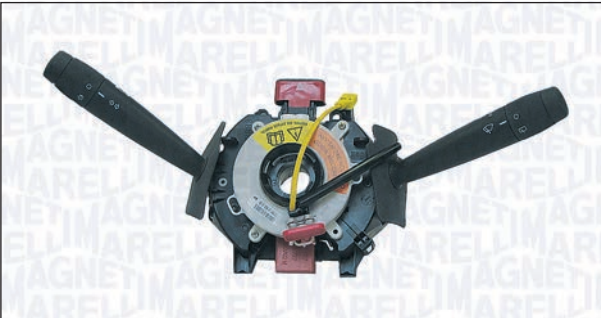

DA43032 000043032010

<i>i</i>	PIN	

FIAT

PUNTO (176_)	09/93 → 09/99