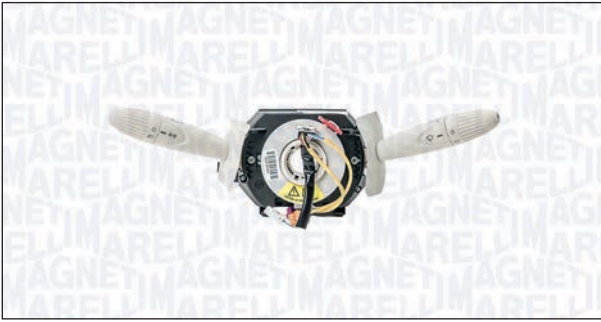

DA52104

000052104010

PIN

29

ABARTH

500 / 595 (312_)

08/08 →

FIAT