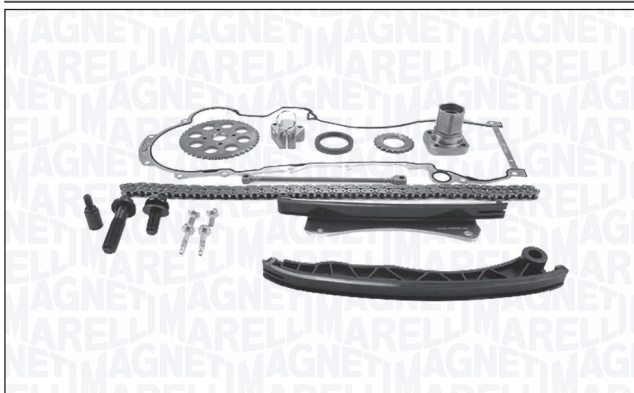

341500000102 – MCK0102

QTY	COMPONENTI	COMPONENTS	<i>i</i>
1	Guarnizione	Gasket	
2	Pattino	Guide lining pad	
1	Condotto olio	Oil pipe	
1	Flangia pompa olio	Oil pump flange	
1	Paraolio	Oil seal	40×52×7
1	Set viti	Screws set	screws: 7
2	Ingranaggio	Sprocket	
1	Catena	Timing chain	120 links/maglie; Simplex
1	Tensionatore catena	Timing chain tensioner