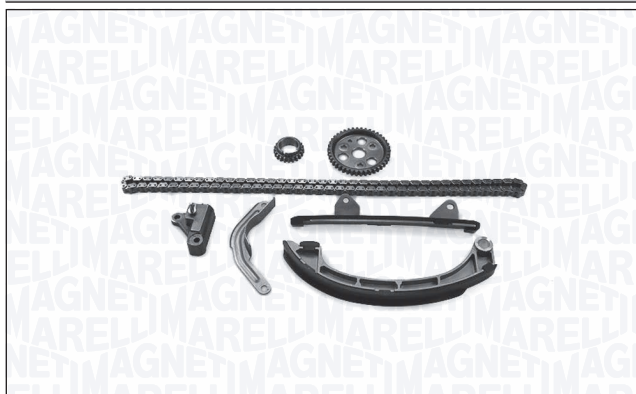

341500000300 – MCK0300

QTY	COMPONENTI	COMPONENTS	<i>i</i>
3	Pattino	Guide lining pad	
2	Ingranaggio	Sprocket	
1	Catena	Timing chain	158 links/maglie; Morse
1	Tensionatore catena	Timing chain tensioner