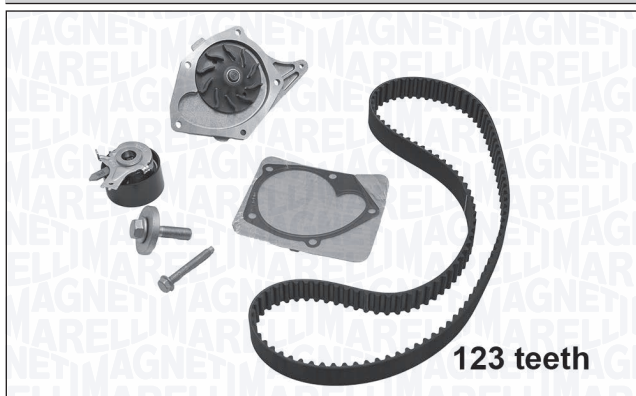

341404730002 – KWP0473K2

QTY	COMPONENTI	COMPONENTS	<i>i</i>
1	Cinghia dentata	Timing belt	123 denti/teeth; larghezza/width: 27 mm
1	Rullo tenditore, Cinghia dentata	Tensioner Pulley, Timing belt	
1	Pompa acqua	Water Pump