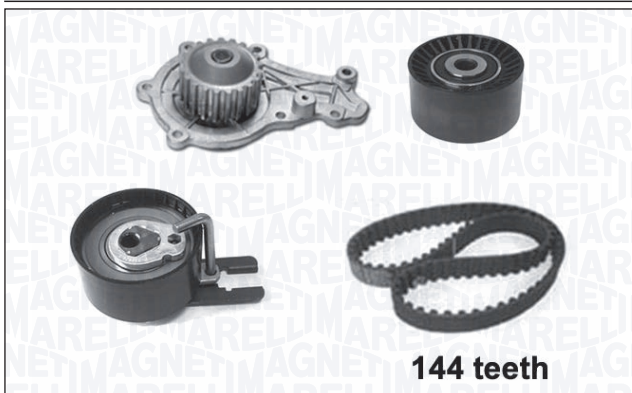

341406450001 – KWP0645K1

QTY	COMPONENTI	COMPONENTS	<i>i</i>
1	Cinghia dentata	Timing belt	144 denti/teeth; larghezza/width: 25,4 mm
1	Galoppino/Guidacinghia, Cinghia dentata	Deflection/Guide Pulley, Timing belt	
1	Rullo tenditore, Cinghia dentata	Tensioner Pulley, Timing belt	
1	Pompa acqua	Water Pump	

Kit composition may be subject to modification if considered appropriate. Accessory components not listed.