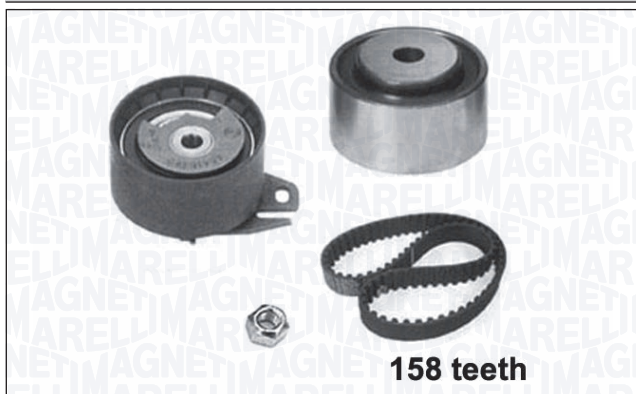

341301810000 – MMK0181

QTY	COMPONENTI	COMPONENTS	<i>i</i>
1	Cinghia dentata	Timing belt	158 denti/teeth; larghezza/width: 25,4 mm
1	Dado	Nut	
1	Galoppino/Guidacinghia, Cinghia dentata	Deflection/Guide Pulley, Timing belt	
1	Rullo tenditore, Cinghia dentata	Tensioner Pulley, Timing belt