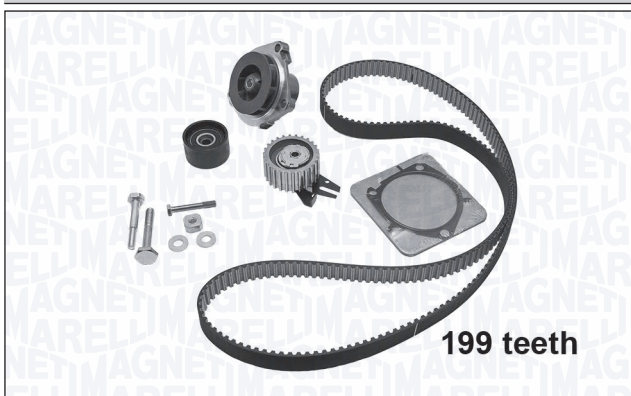

341403440001 – KWP0344K1

QTY	COMPONENTI	COMPONENTS	<i>i</i>
1	Cinghia dentata	Timing belt	199 denti/teeth; larghezza/width: 14 mm
1	Anello distanziale	Spacer Ring	
1	Galoppino/Guidacinghia, Cinghia dentata	Deflection/Guide Pulley, Timing belt	
1	Tendicinghia, Cinghia dentata	Tensioner, Timing belt	
1	Pompa acqua	Water Pump