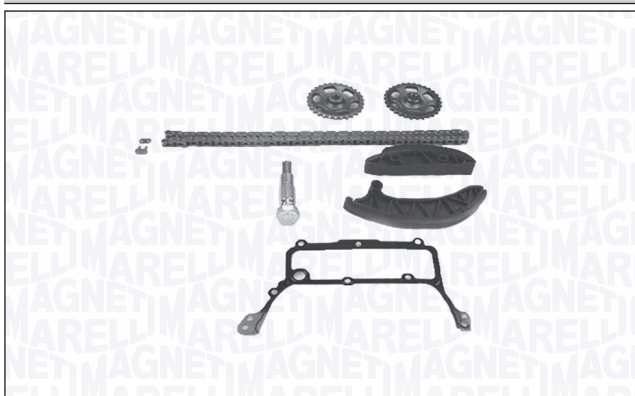

341500001020 – MCK1020

QTY	COMPONENTI	COMPONENTS	<i>i</i>
1	Guarnizione	Gasket	
2	Pattino	Guide lining pad	
2	Ingranaggio	Sprocket	
1	Catena	Timing chain	96 links/maglie; Simplex
1	Tensionatore catena	Timing chain tensioner