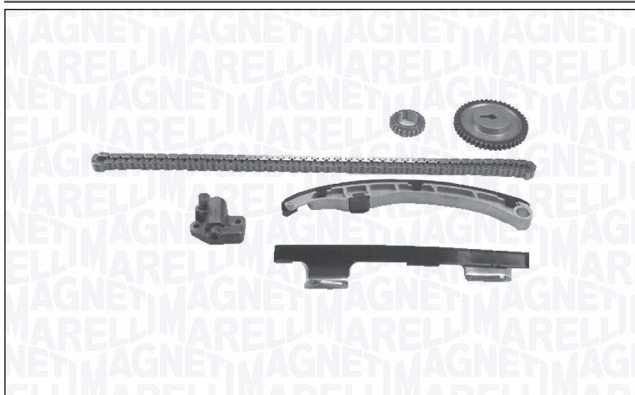

341500001030 – MCK1030

QTY	COMPONENTI	COMPONENTS	<i>i</i>
2	Pattino	Guide lining pad	
2	Ingranaggio	Sprocket	
1	Catena	Timing chain	158 links/maglie; Morse
1	Tensionatore catena	Timing chain tensioner