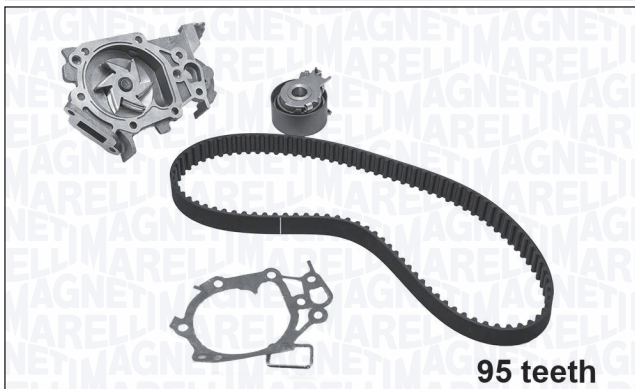

341404700001 – KWP0470K1

QTY	COMPONENTI	COMPONENTS	<i>i</i>
1	Cinghia dentata	Timing belt	95 denti/teeth; larghezza/width: 23,4 mm
1	Rullo tenditore, Cinghia dentata	Tensioner Pulley, Timing belt	
1	Pompa acqua	Water Pump	