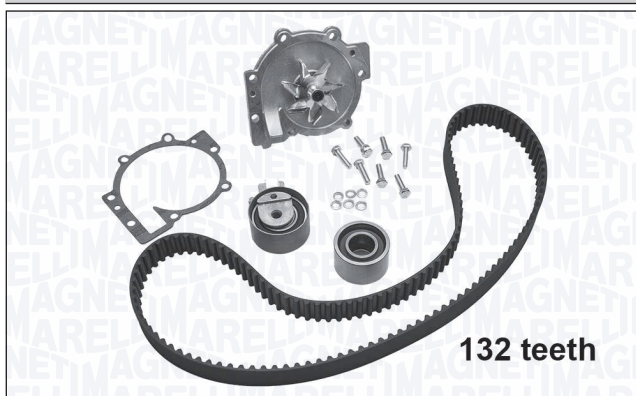

341404980001 – KWP0498K1

QTY	COMPONENTI	COMPONENTS	<i>i</i>
1	Cinghia dentata	Timing belt	132 denti/teeth; larghezza/width: 28 mm
1	Galoppino/Guidacinghia, Cinghia dentata	Deflection/Guide Pulley, Timing belt	
1	Rullo tenditore, Cinghia dentata	Tensioner Pulley, Timing belt	
1	Pompa acqua	Water Pump