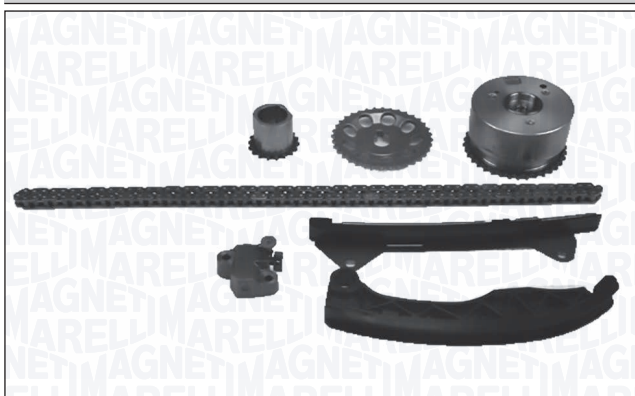

341500000552 – MCK0552

QTY	COMPONENTI	COMPONENTS	<i>i</i>
2	Pattino	Guide lining pad	
2	Ingranaggio	Sprocket	
1	Catena	Timing chain	124 links/maglie; Simplex
1	Tensionatore catena	Timing chain tensioner	
1	Ingranaggio VVT	VVT Sprocket