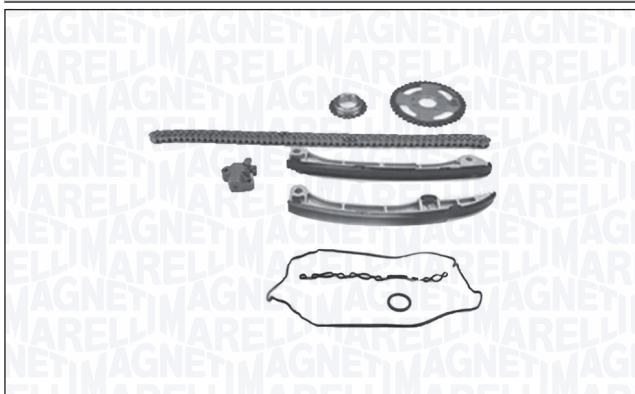

341500001010 – MCK1010

QTY	COMPONENTI	COMPONENTS	<i>i</i>
1	Guarnizione	Gasket	
2	Pattino	Guide lining pad	
1	Tenuta	Seal	48×63×6,5
2	Ingranaggio	Sprocket	
1	Catena	Timing chain	112 links/maglie; Simplex
1	Tensionatore catena	Timing chain tensioner