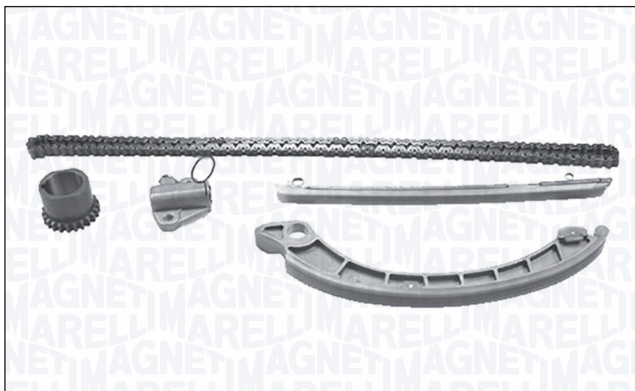

341500000930 – MCK0930

QTY	COMPONENTI	COMPONENTS	<i>i</i>
2	Pattino	Guide lining pad	
1	Ingranaggio	Sprocket	
1	Catena	Timing chain	154 links/maglie; Morse
1	Tensionatore catena	Timing chain tensioner