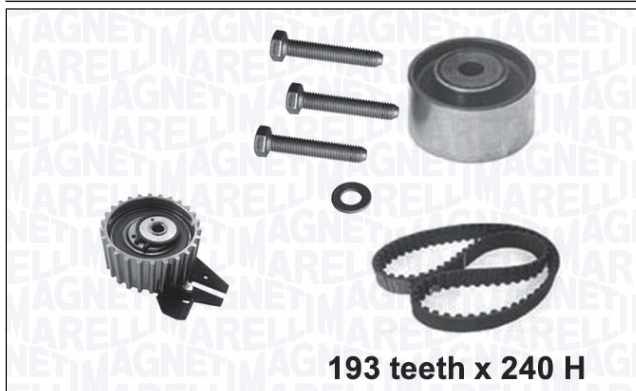

341301840000 – MMK0184

QTY	COMPONENTI	COMPONENTS	<i>i</i>
1	Cinghia dentata	Timing belt	193/240 denti/teeth; larghezza/width: 24 mm
1	Galoppino/Guidacinghia, Cinghia dentata	Deflection/Guide Pulley, Timing belt	
1	Tendicinghia, Cinghia dentata	Tensioner, Timing belt	

La composizione dei kit può essere soggetta a modifiche se verranno ritenute opportune. Componenti accessori non elencati.