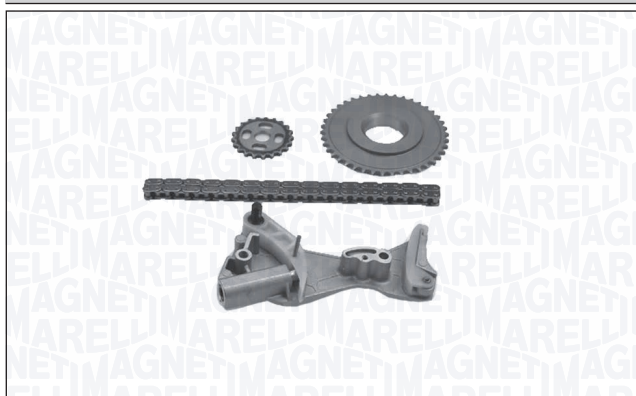

341500000980 – MCK0980

QTY	COMPONENTI	COMPONENTS	<i>i</i>
2	Ingranaggio	Sprocket	
1	Catena	Timing chain	60 links/maglie; Simplex
1	Tensionatore catena	Timing chain tensioner