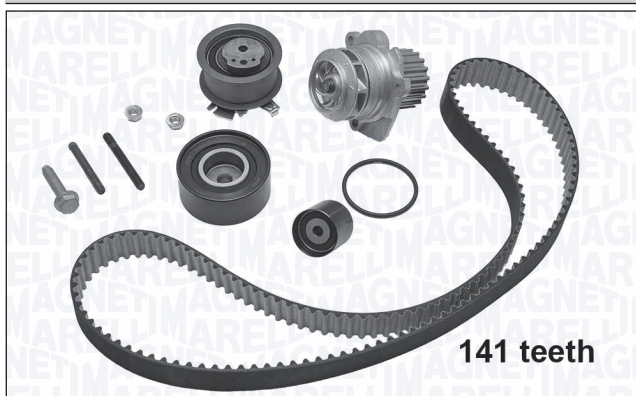

341401450001 – KWP0145K1

QTY	COMPONENTI	COMPONENTS	<i>i</i>
1	Cinghia dentata	Timing belt	141 denti/teeth; larghezza/width: 30 mm
2	Galoppino/Guidacinghia, Cinghia dentata	Deflection/Guide Pulley, Timing belt	
1	Rullo tenditore, Cinghia dentata	Tensioner Pulley, Timing belt	
1	Pompa acqua	Water Pump