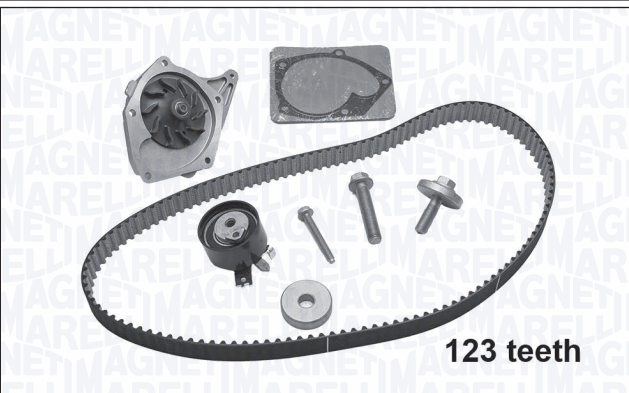

341404170002 – KWP0417K2

QTY	COMPONENTI	COMPONENTS	<i>i</i>
1	Cinghia dentata	Timing belt	123 denti/teeth; larghezza/width: 27 mm
1	Rullo tenditore, Cinghia dentata	Tensioner Pulley, Timing belt	
1	Pompa acqua	Water Pump