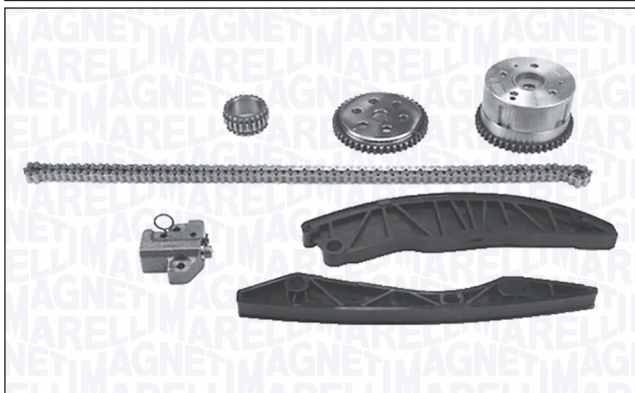

341500000940 – MCK0940

QTY	COMPONENTI	COMPONENTS	<i>i</i>
2	Pattino	Guide lining pad	
2	Ingranaggio	Sprocket	
1	Catena	Timing chain	158 links/maglie; Morse
1	Tensionatore catena	Timing chain tensioner	
1	Ingranaggio VVT	VVT Sprocket