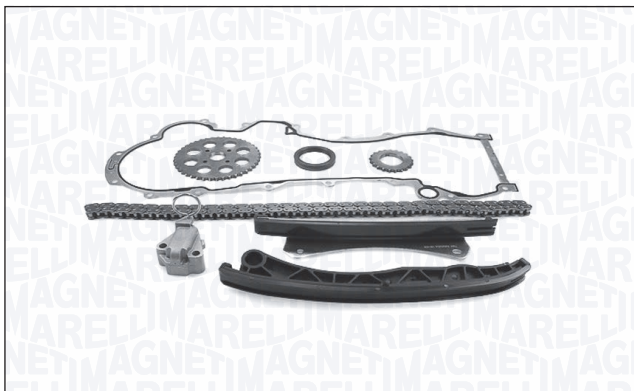

341500000100 – MCK0100

QTY	COMPONENTI	COMPONENTS	<i>i</i>
1	Guarnizione	Gasket	
2	Pattino	Guide lining pad	
1	Paraolio	Oil seal	40×52×7
2	Ingranaggio	Sprocket	
1	Catena	Timing chain	120 links/maglie; Simplex
1	Tensionatore catena	Timing chain tensioner