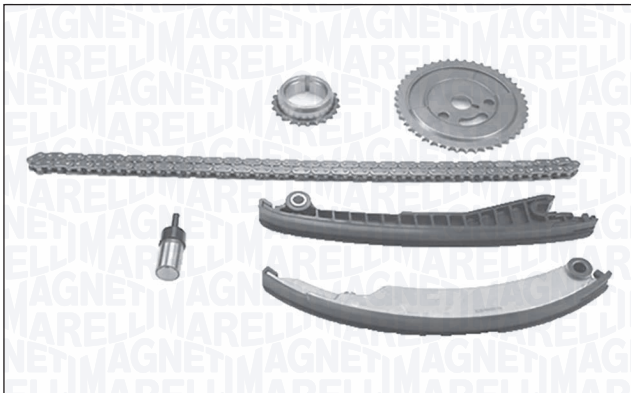

341500000850 – MCK0850

QTY	COMPONENTI	COMPONENTS	<i>i</i>
2	Pattino	Guide lining pad	
2	Ingranaggio	Sprocket	
1	Catena	Timing chain	112 links/maglie; Simplex
1	Tensionatore catena	Timing chain tensioner