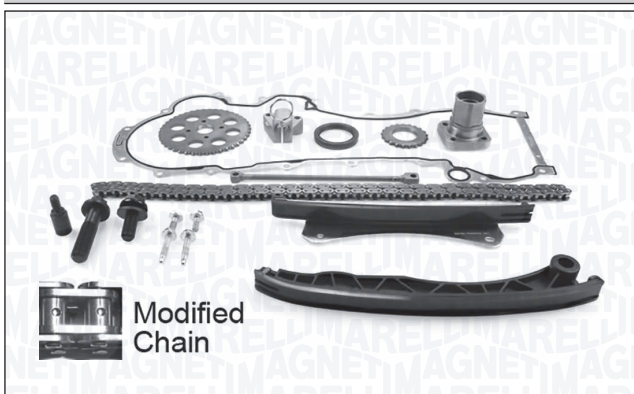

341500000101 – MCK0101

QTY	COMPONENTI	COMPONENTS	<i>i</i>
1	Guarnizione	Gasket	
2	Pattino	Guide lining pad	
1	Condotto olio	Oil pipe	
1	Flangia pompa olio	Oil pump flange	
1	Paraolio	Oil seal	40×52×7
1	Set viti	Screws set	screws: 7
2	Ingranaggio	Sprocket	
1	Catena	Timing chain	120 links/maglie; Simplex
1	Tensionatore catena	Timing chain tensioner