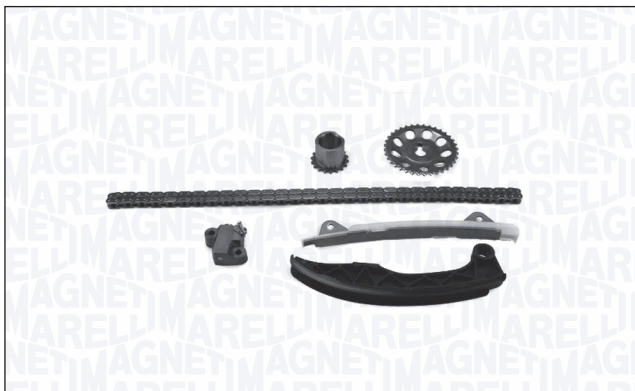

341500000550 – MCK0550

QTY	COMPONENTI	COMPONENTS	<i>i</i>
2	Pattino	Guide lining pad	
2	Ingranaggio	Sprocket	
1	Catena	Timing chain	124 links/maglie; Simplex
1	Tensionatore catena	Timing chain tensioner