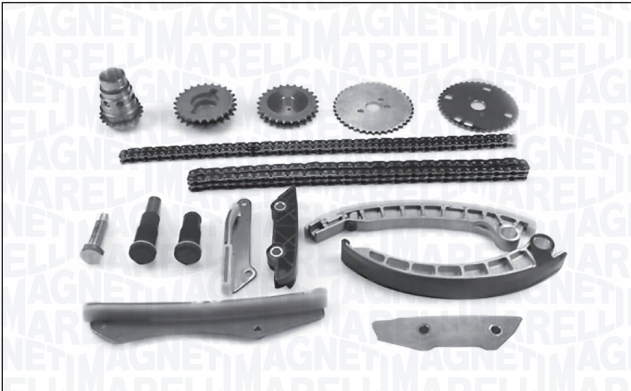

341500001050 – MCK1050

QTY	COMPONENTI	COMPONENTS	<i>i</i>
6	Pattino	Guide lining pad	
1	Vite	Screw	
5	Ingranaggio	Sprocket	
2	Catena	Timing chain	120/82 links/maglie; Simplex/Duplex
2	Tensionatore catena	Timing chain tensioner