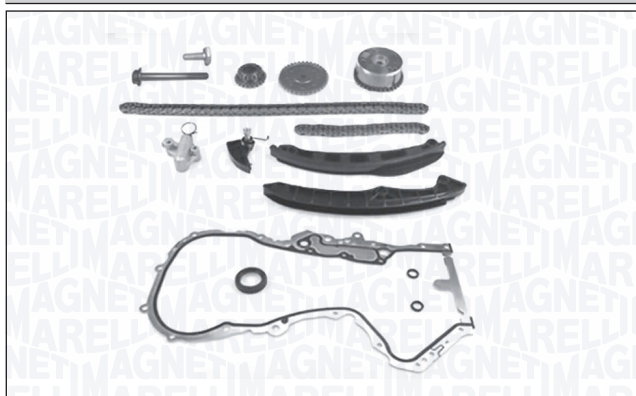

341500000900 – MCK0900

QTY	COMPONENTI	COMPONENTS	<i>i</i>
1	Guarnizione	Gasket	
3	Pattino	Guide lining pad	
1	Paraolio	Oil seal	35x48x10
2	Paraolio	Oil seal	
1	Set viti	Screws set	screws: 2
2	Ingranaggio	Sprocket	
2	Catena	Timing chain	130/54 links/maglie; Morse/Morse
1	Tensionatore catena	Timing chain tensioner	
1	Ingranaggio VVT	VVT Sprocket