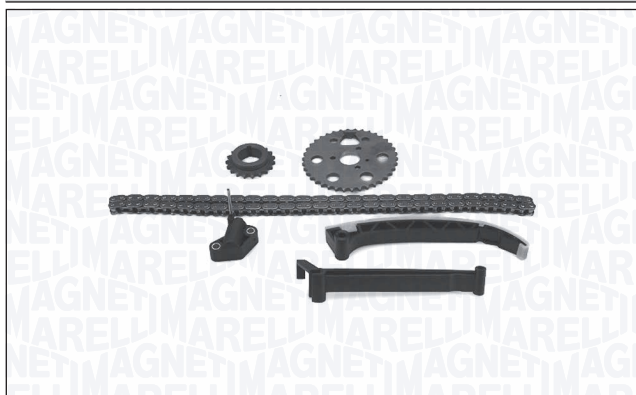

341500000180 – MCK0180

QTY	COMPONENTI	COMPONENTS	<i>i</i>
2	Pattino	Guide lining pad	
2	Ingranaggio	Sprocket	
1	Catena	Timing chain	100 links/maglie; Simplex
1	Tensionatore catena	Timing chain tensioner