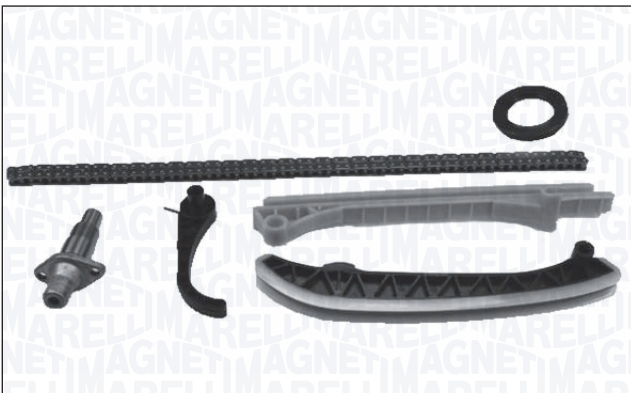

341500001060 – MCK1060

QTY	COMPONENTI	COMPONENTS	<i>i</i>
3	Pattino	Guide lining pad	
1	Tenuta	Seal	40×62×8
1	Catena	Timing chain	126 links/maglie; Simplex
1	Tensionatore catena	Timing chain tensioner