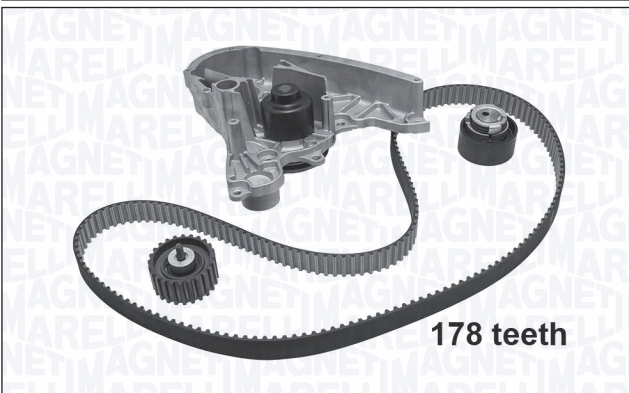

341401130001 – KWP0113K1

QTY	COMPONENTI	COMPONENTS	<i>i</i>
1	Cinghia dentata	Timing belt	178 denti/teeth; larghezza/width: 30 mm
1	Galoppino/Guidacinghia, Cinghia dentata	Deflection/Guide Pulley, Timing belt	
1	Tendicinghia, Cinghia dentata	Tensioner, Timing belt	
1	Pompa acqua	Water Pump