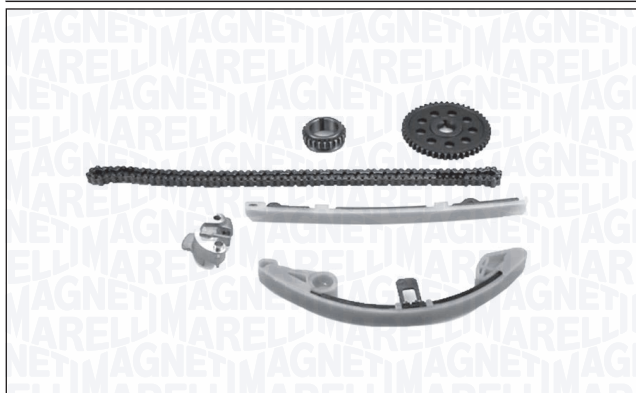

341500001000 – MCK1000

QTY	COMPONENTI	COMPONENTS	<i>i</i>
2	Pattino	Guide lining pad	
2	Ingranaggio	Sprocket	
1	Catena	Timing chain	126 links/maglie; Morse
1	Tensionatore catena	Timing chain tensioner	

La composizione dei kit può essere soggetta a modifiche se verranno ritenute opportune.